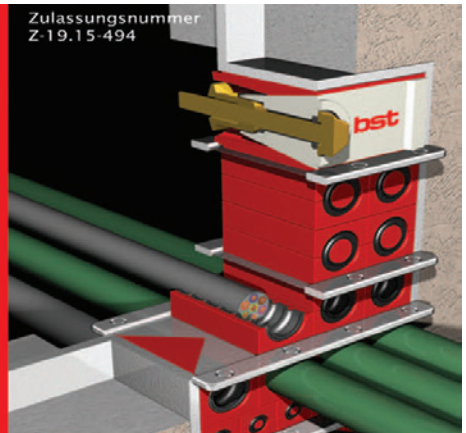

Öffnungszeiten:

**Besuchen Sie unseren Fachmarkt
mit kostenlosen Parkplätzen vorm Haus!**

**Sachverständigenbüro
für baul. Brandschutz**
(BVFS / Reg.-Nr.: 4541/6381)

**Brandbeständige,
gas- und wasserdichte
Schottsysteme nach
DIN 4102.**

Schaffer GmbH & Co.KG

Gewerbepark Spilburg, Schanzenfeldstraße 13
35578 Wetzlar
Tel. 06441/2 10 06-0, Fax 06441/2 10 06-20
E-mail: info@schaffer-wz.eu
Web: www.schaffer-wz.eu

Zulassungsnummer
Z-19.15-494